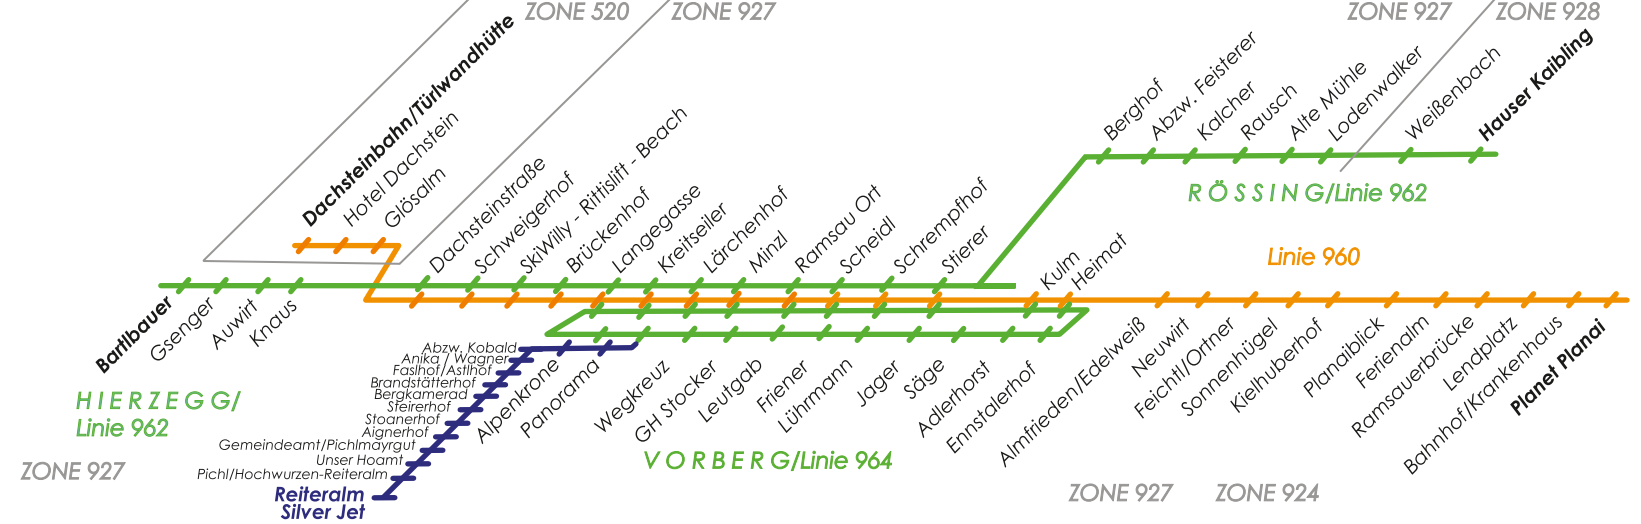

Tarife:	Stundenkarte*	24-Stundenkarte	Wochenkarte	Monatskarte
1 Zone:	3,10	6,80	19,50	64,70
2 Zonen:	5,90	11,80	27,10	90,00
3 Zonen:	8,50	17,00	34,70	115,20

*Gültigkeit Stundenkarte:
1 Zone = 1 h
2 & 3 Zonen = 1,5 h
Tarife & Ermäßigungen
lt. Steirischer Verkehrsverbund GmbH
www.verbundlinie.at

Kinder:
0 - 5 Jahre: gratis
6 - 14 Jahre: halber Preis
15 - 18 Jahre: -38%

Maut:
Erwachsene: € 4,50
6 - 18 Jahre: € 2,50