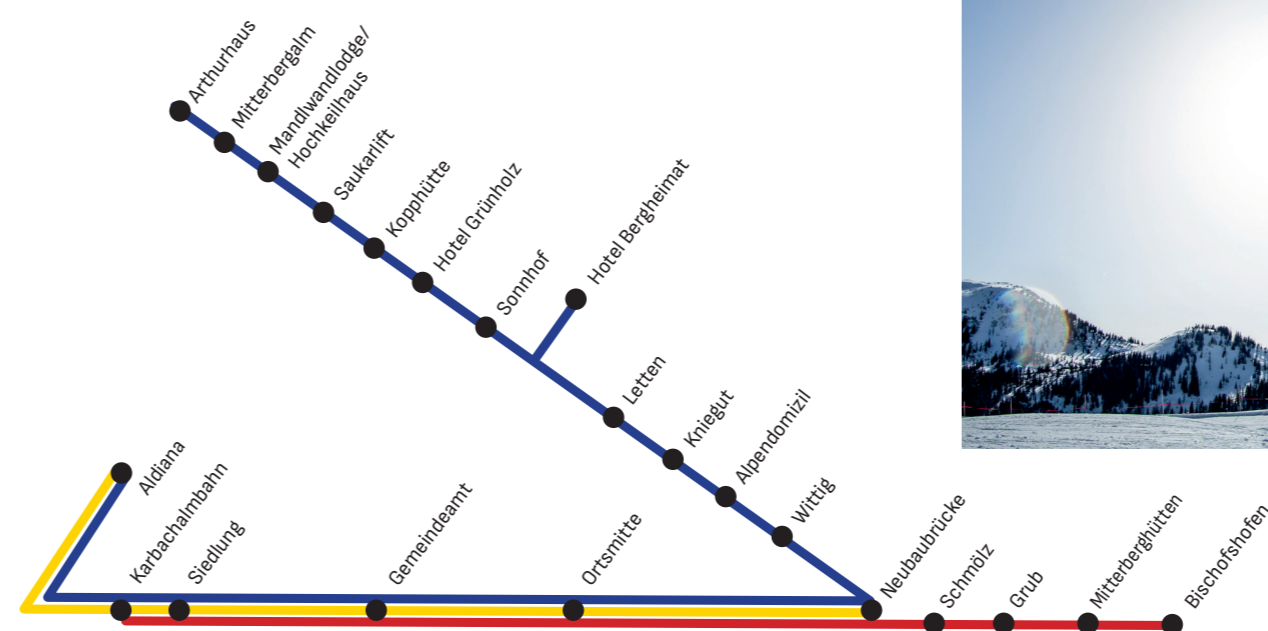

MÜHLBACH HAUPTSAISON (22.12.2024 bis 15.03.2025)
ALDIANA - KARBACHALMBAHN - ARTHURHAUS

Table with 13 columns representing time slots and rows for various stations like Aldiana, Karbachalm Kabinenbahn, Siedlung, etc.

Achtung: Hält nur zum Aussteigen ** Haltestelle Hochkeilhaus kann bei Schneeglätte nicht bedient werden.

MÜHLBACH HAUPTSAISON (22.12.2024 bis 15.03.2025)
ARTHURHAUS - KARBACHALMBAHN - ALDIANA

Table with 13 columns representing time slots and rows for various stations like Arthurhaus, Mitterbergalm, Mandlwandhaus, etc.

SKIBUSPLAN MÜHLBACH - BISCHOFSHOFEN

HOCHKÖNIG Skibusplan 2024-25. Includes a bus image and contact information for HOCHKÖNIG BERGBAHNEN GMBH.

MÜHLBACH - DORFBUS HAUPTSAISON (22.12.2024 bis 15.03.2025)
ALDIANA - KARBACHALMBAHN - NEUBAUBRÜCKE

Table with 13 columns representing time slots and rows for stations like Aldiana, Karbachalm Kabinenbahn, Siedlung, etc.

MÜHLBACH - DORFBUS HAUPTSAISON (22.12.2024 bis 15.03.2025)
NEUBAUBRÜCKE - KARBACHALMBAHN - ALDIANA

Table with 13 columns representing time slots and rows for stations like Neubaubrücke, Ortsmitte, Gemeindeamt, etc.

* täglich, außer Samstag

SKIBUS BISCHOFSHOFEN - MÜHLBACH (gültig ab 15.12.2024 bis Saisonende)

Large table showing bus schedules for Bischofshofen - Mühlbach routes, categorized by day type (Montag-Freitag, Samstag, Sonn-/Feiertag).

MÜHLBACH VOR- & NACHSAISON (06.12. bis 21.12.2024 und von 16.03. bis 06.04.2025)
ALDIANA - KARBACHALMBAHN - ARTHURHAUS

Table with 13 columns representing time slots and rows for stations like Aldiana, Karbachalm Kabinenbahn, Siedlung, etc.

SKIBUS MÜHLBACH - BISCHOFSHOFEN (gültig ab 15.12.2024 bis Saisonende)

Large table showing bus schedules for Mühlbach - Bischofshofen routes, categorized by day type (Montag-Freitag, Samstag, Sonn-/Feiertag).

ARTHURHAUS - KARBACHALMBAHN - ALDIANA

Table with 13 columns representing time slots and rows for stations like Arthurhaus, Mitterbergalm, Mandlwandhaus, etc.